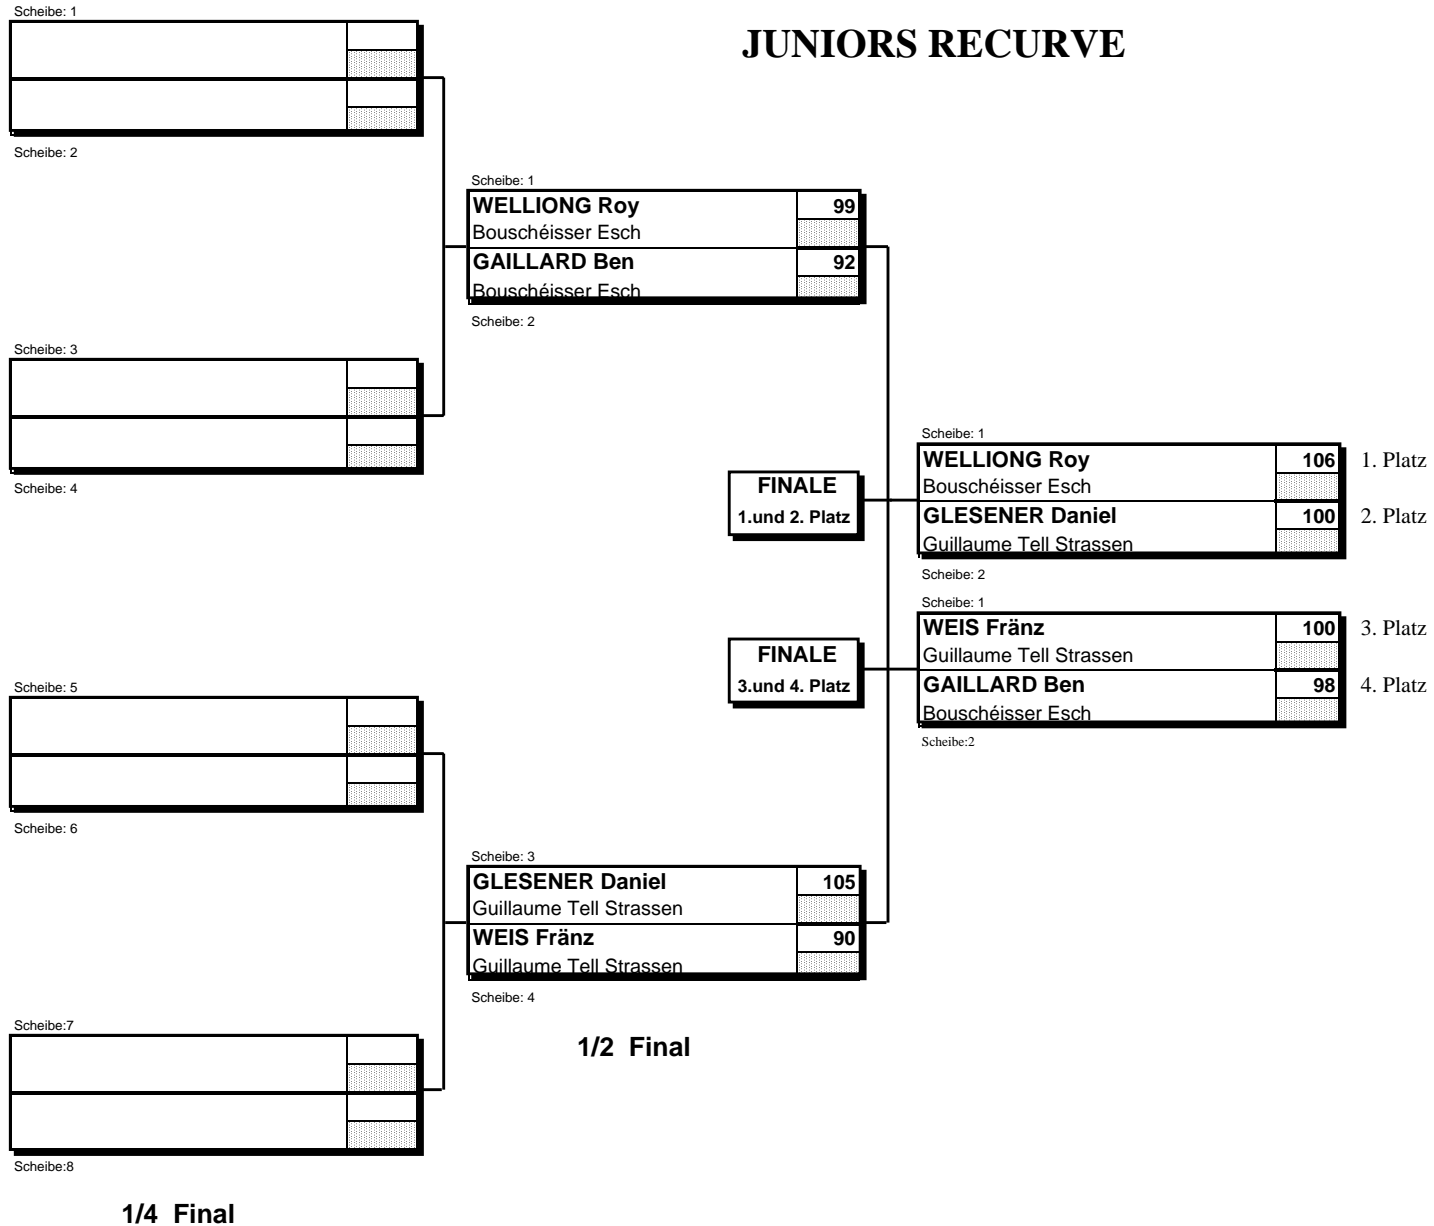

Championnats Nationaux Individuels Indoor 2006

12.03.2006 au CNTALD

DAMES COMPOUND

16	Scheibe: 1	Qual.
1	Scheibe: 1	Qual.
9	Scheibe: 2	Qual.
8	Scheibe: 2	Qual.
12	Scheibe: 3	Qual.
5	Scheibe: 3	Qual.
13	Scheibe: 4	Qual.
4	Scheibe: 4	Qual.
14	Scheibe: 5	Qual.
3	Scheibe: 5	Qual.
11	Scheibe: 6	Qual.
6	Scheibe: 6	Qual.
10	Scheibe: 7	Qual.
7	Scheibe: 7	Qual.
15	Scheibe: 8	Qual.
2	Scheibe: 8	Qual.

1/8 Final

Scheibe: 1	
WEISGERBER Magali	
Guillaume Tell Strassen	

Scheibe: 2	

Scheibe: 3	
WOLTER Monique	
Flèche d'Or	

Scheibe: 3	
GOODWIN Sam	100
Bouschéisser Esch	

Scheibe: 4	
GOODWIN Sam	113
Bouschéisser Esch	

Scheibe: 5	
CORNARO Eliane	106
Bouschéisser Esch	

Scheibe: 5	
SCHIRTZ Jennifer	93
Flèche d'Or	

Scheibe: 6	

Scheibe: 7	
RIES Josiane	
Guillaume Tell Strassen	

Scheibe: 7	

1/4 Final

Scheibe: 1	
WEISGERBER Magali	114
Guillaume Tell Strassen	

Scheibe: 1	
GOODWIN Sam	105
Bouschéisser Esch	

Scheibe: 2	

FINALE
1.und 2. Platz

Scheibe: 1	
WEISGERBER Magali	118
Guillaume Tell Strassen	

Scheibe: 1	
CORNARO Eliane	110
Bouschéisser Esch	

Scheibe: 2	

Scheibe: 2	
GOODWIN Sam	113
Bouschéisser Esch	

Scheibe: 2	
RIES Josiane	108
Guillaume Tell Strassen	

Scheibe: 2	

FINALE
3.und 4. Platz

Scheibe: 3	
CORNARO Eliane	113
Bouschéisser Esch	

Scheibe: 3	
RIES Josiane	110
Guillaume Tell Strassen	

Scheibe: 4	

1/2 Final

1. Platz

2. Platz

3. Platz

4. Platz

Championnats Nationaux Individuels Indoor 2006 12.03.2006 au CNTALD

JUNIORS RECURVE

* = Im Stechen gewonnen