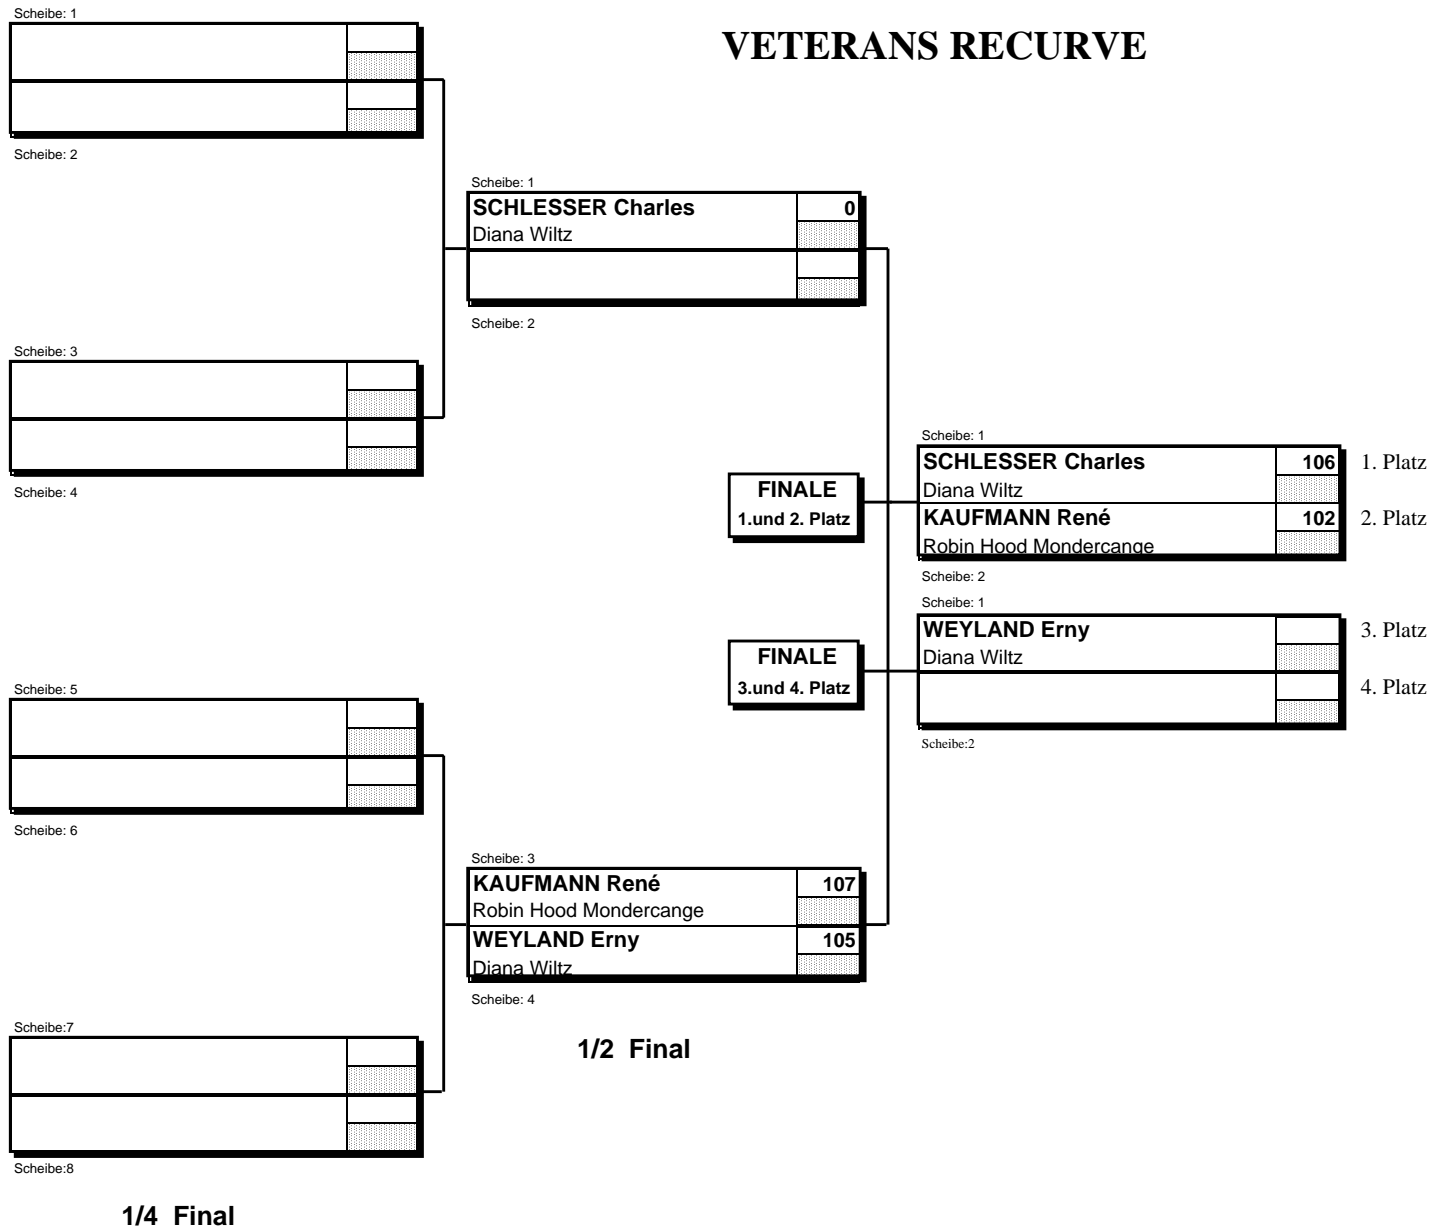

Championnats Nationaux Individuels Indoor 2006 12.03.2006 au CNTALD

VETERANS RECURVE

* = Im Stechen gewonnen