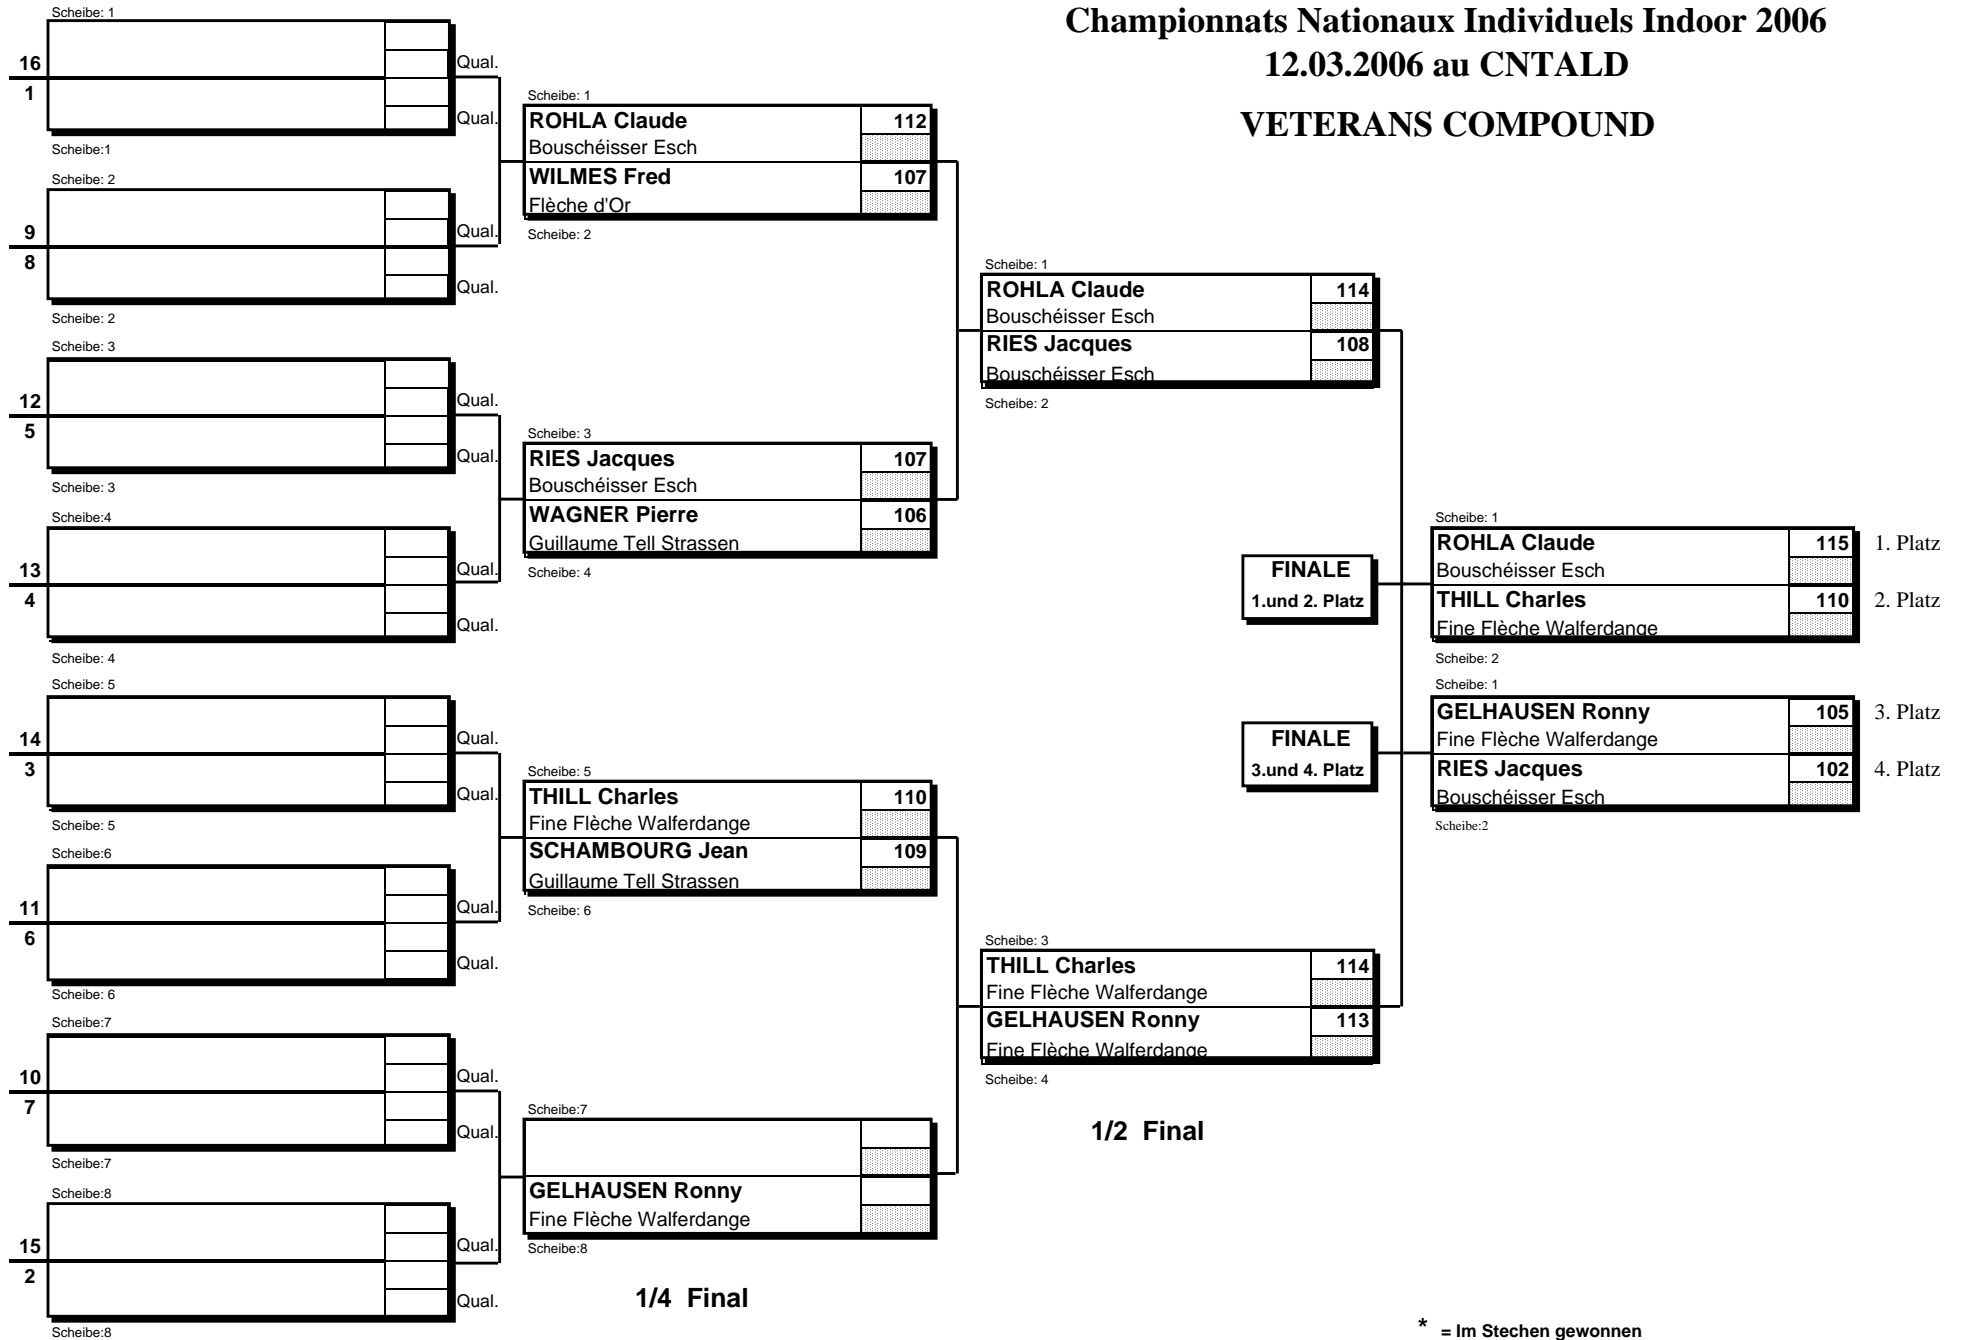

Championnats Nationaux Individuels Indoor 2006

12.03.2006 au CNTALD

VETERANS COMPOUND

* = Im Stechen gewonnen