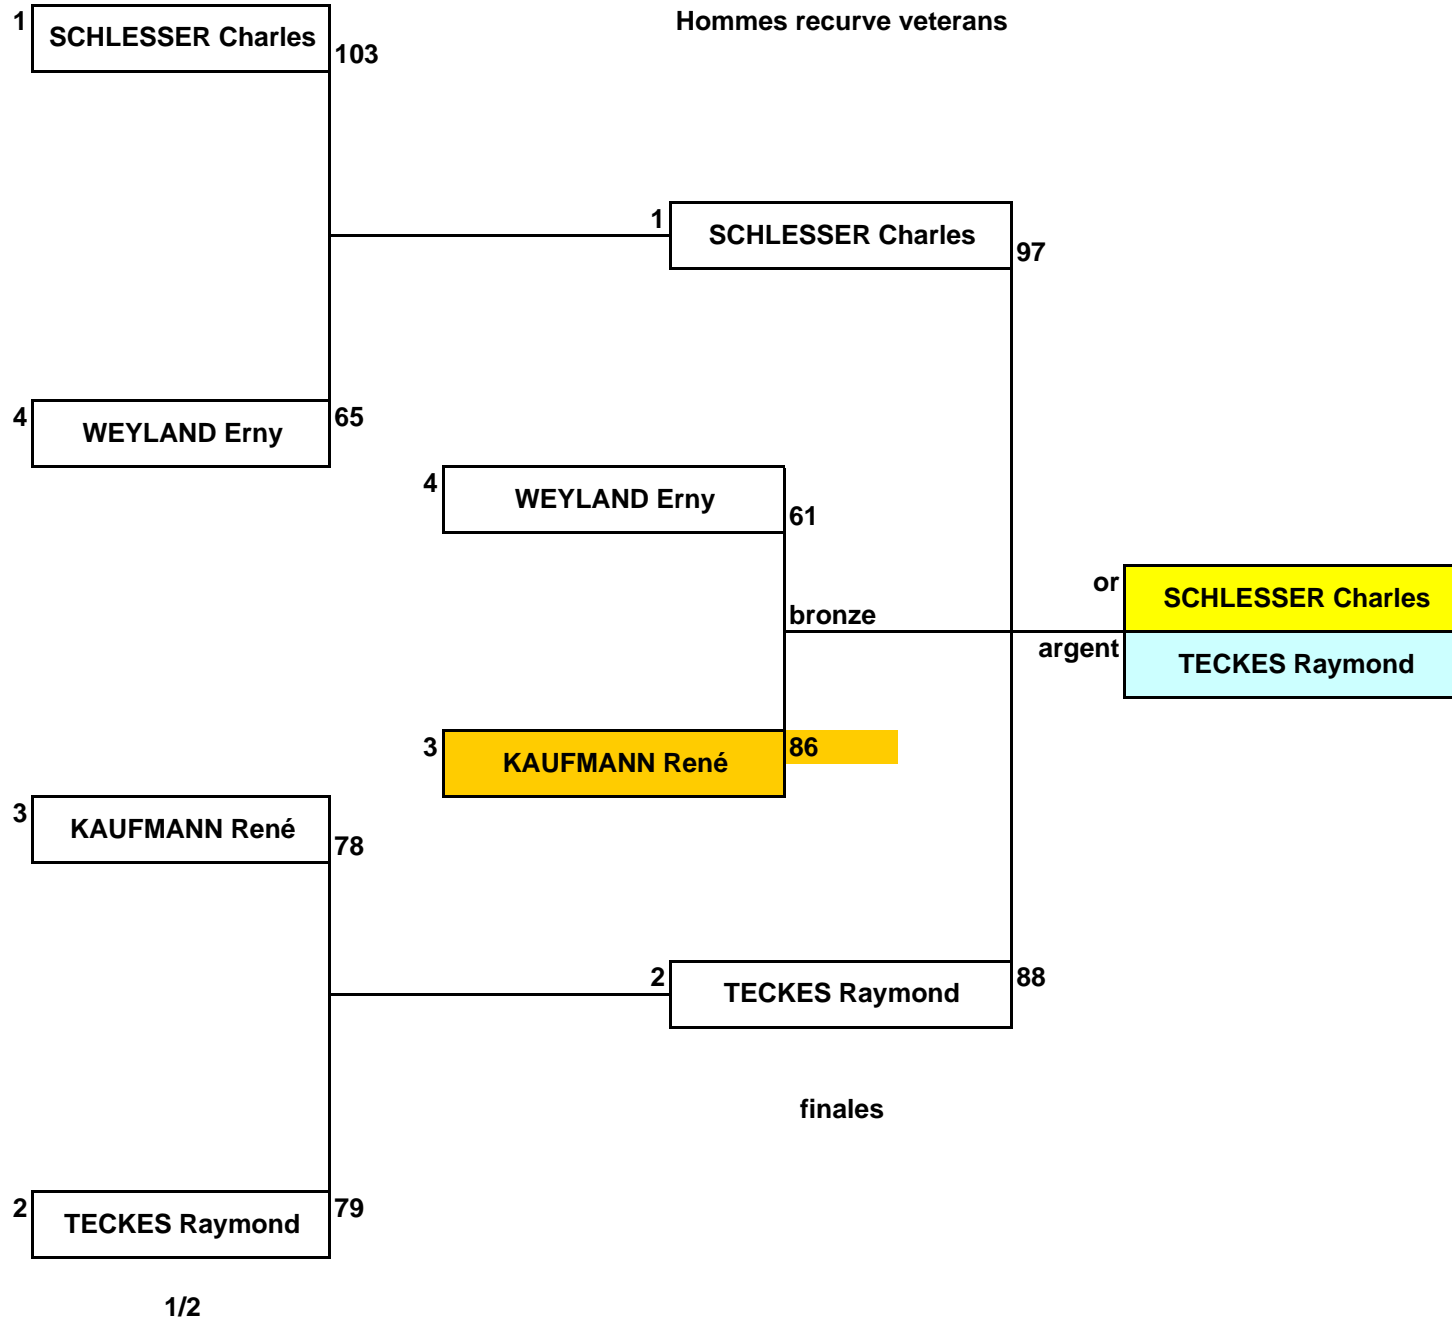

**JUGES: MM NEY Pol & SCHOOS Jeannot**

Tableau de progression aux éliminations  
et aux finales

Hommes recurve veterans

Tableau de progression aux éliminations  
et aux finales

Cadets recurve

Tableau de progression aux éliminations  
et aux finales