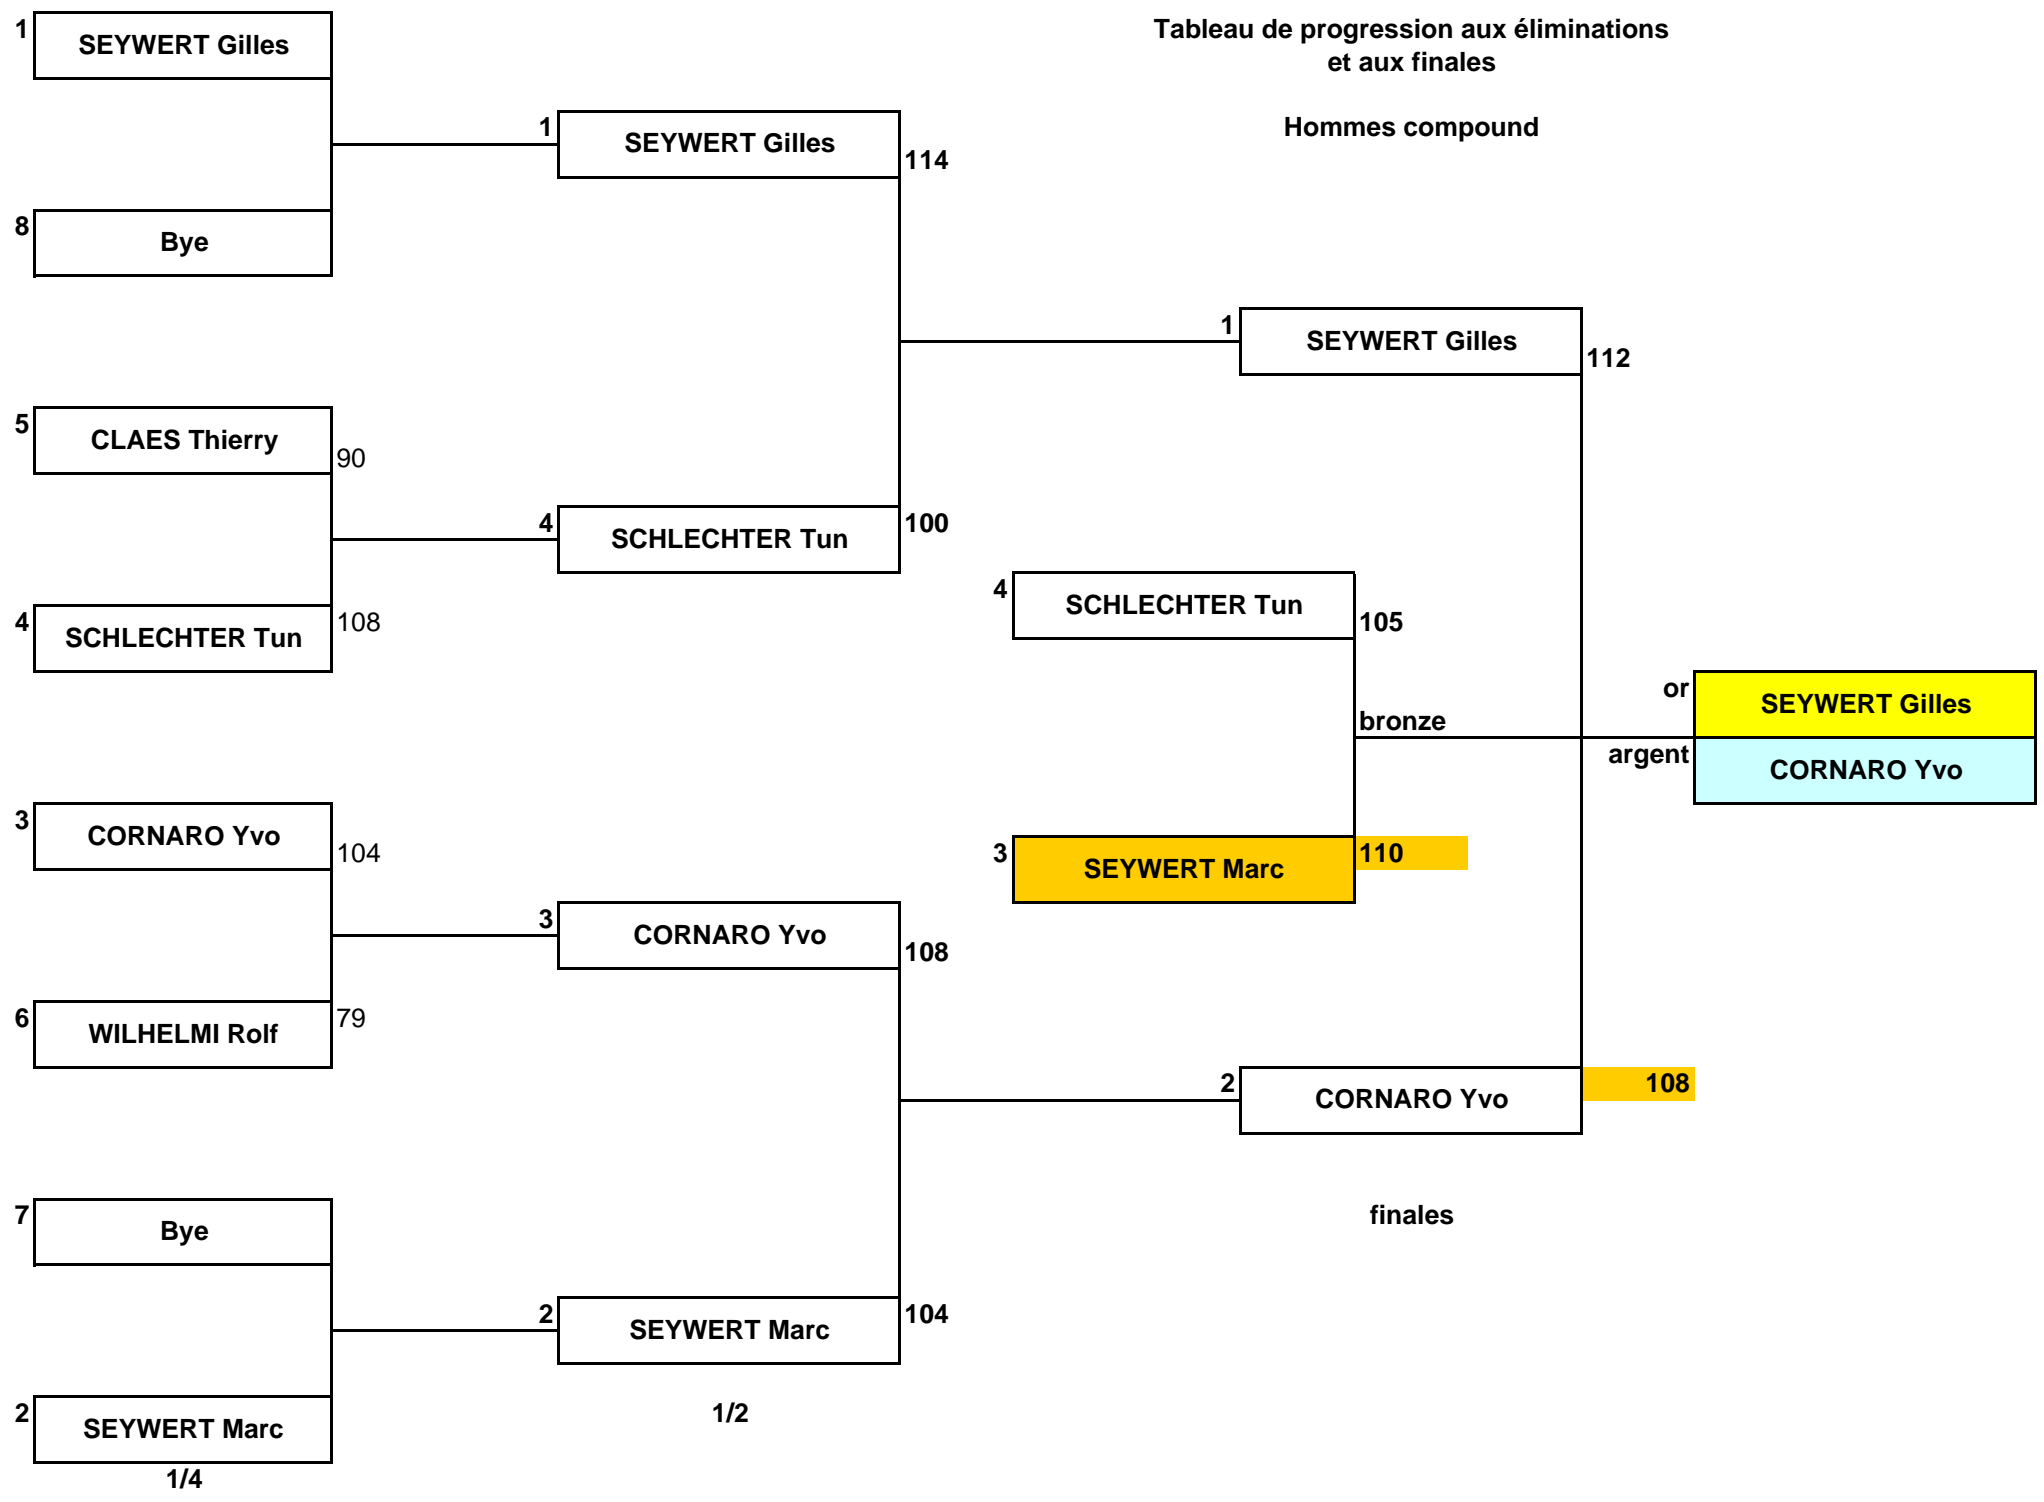

**JUGES: MM NEY Pol & SCHOOS Jeannot**

Tableau de progression aux éliminations  
et aux finales

Hommes recurve veterans

Tableau de progression aux éliminations  
et aux finales

Cadets recurve

Tableau de progression aux éliminations  
et aux finales

Hommes compound

Tableau de progression aux éliminations  
et aux finales

Hommes recurve