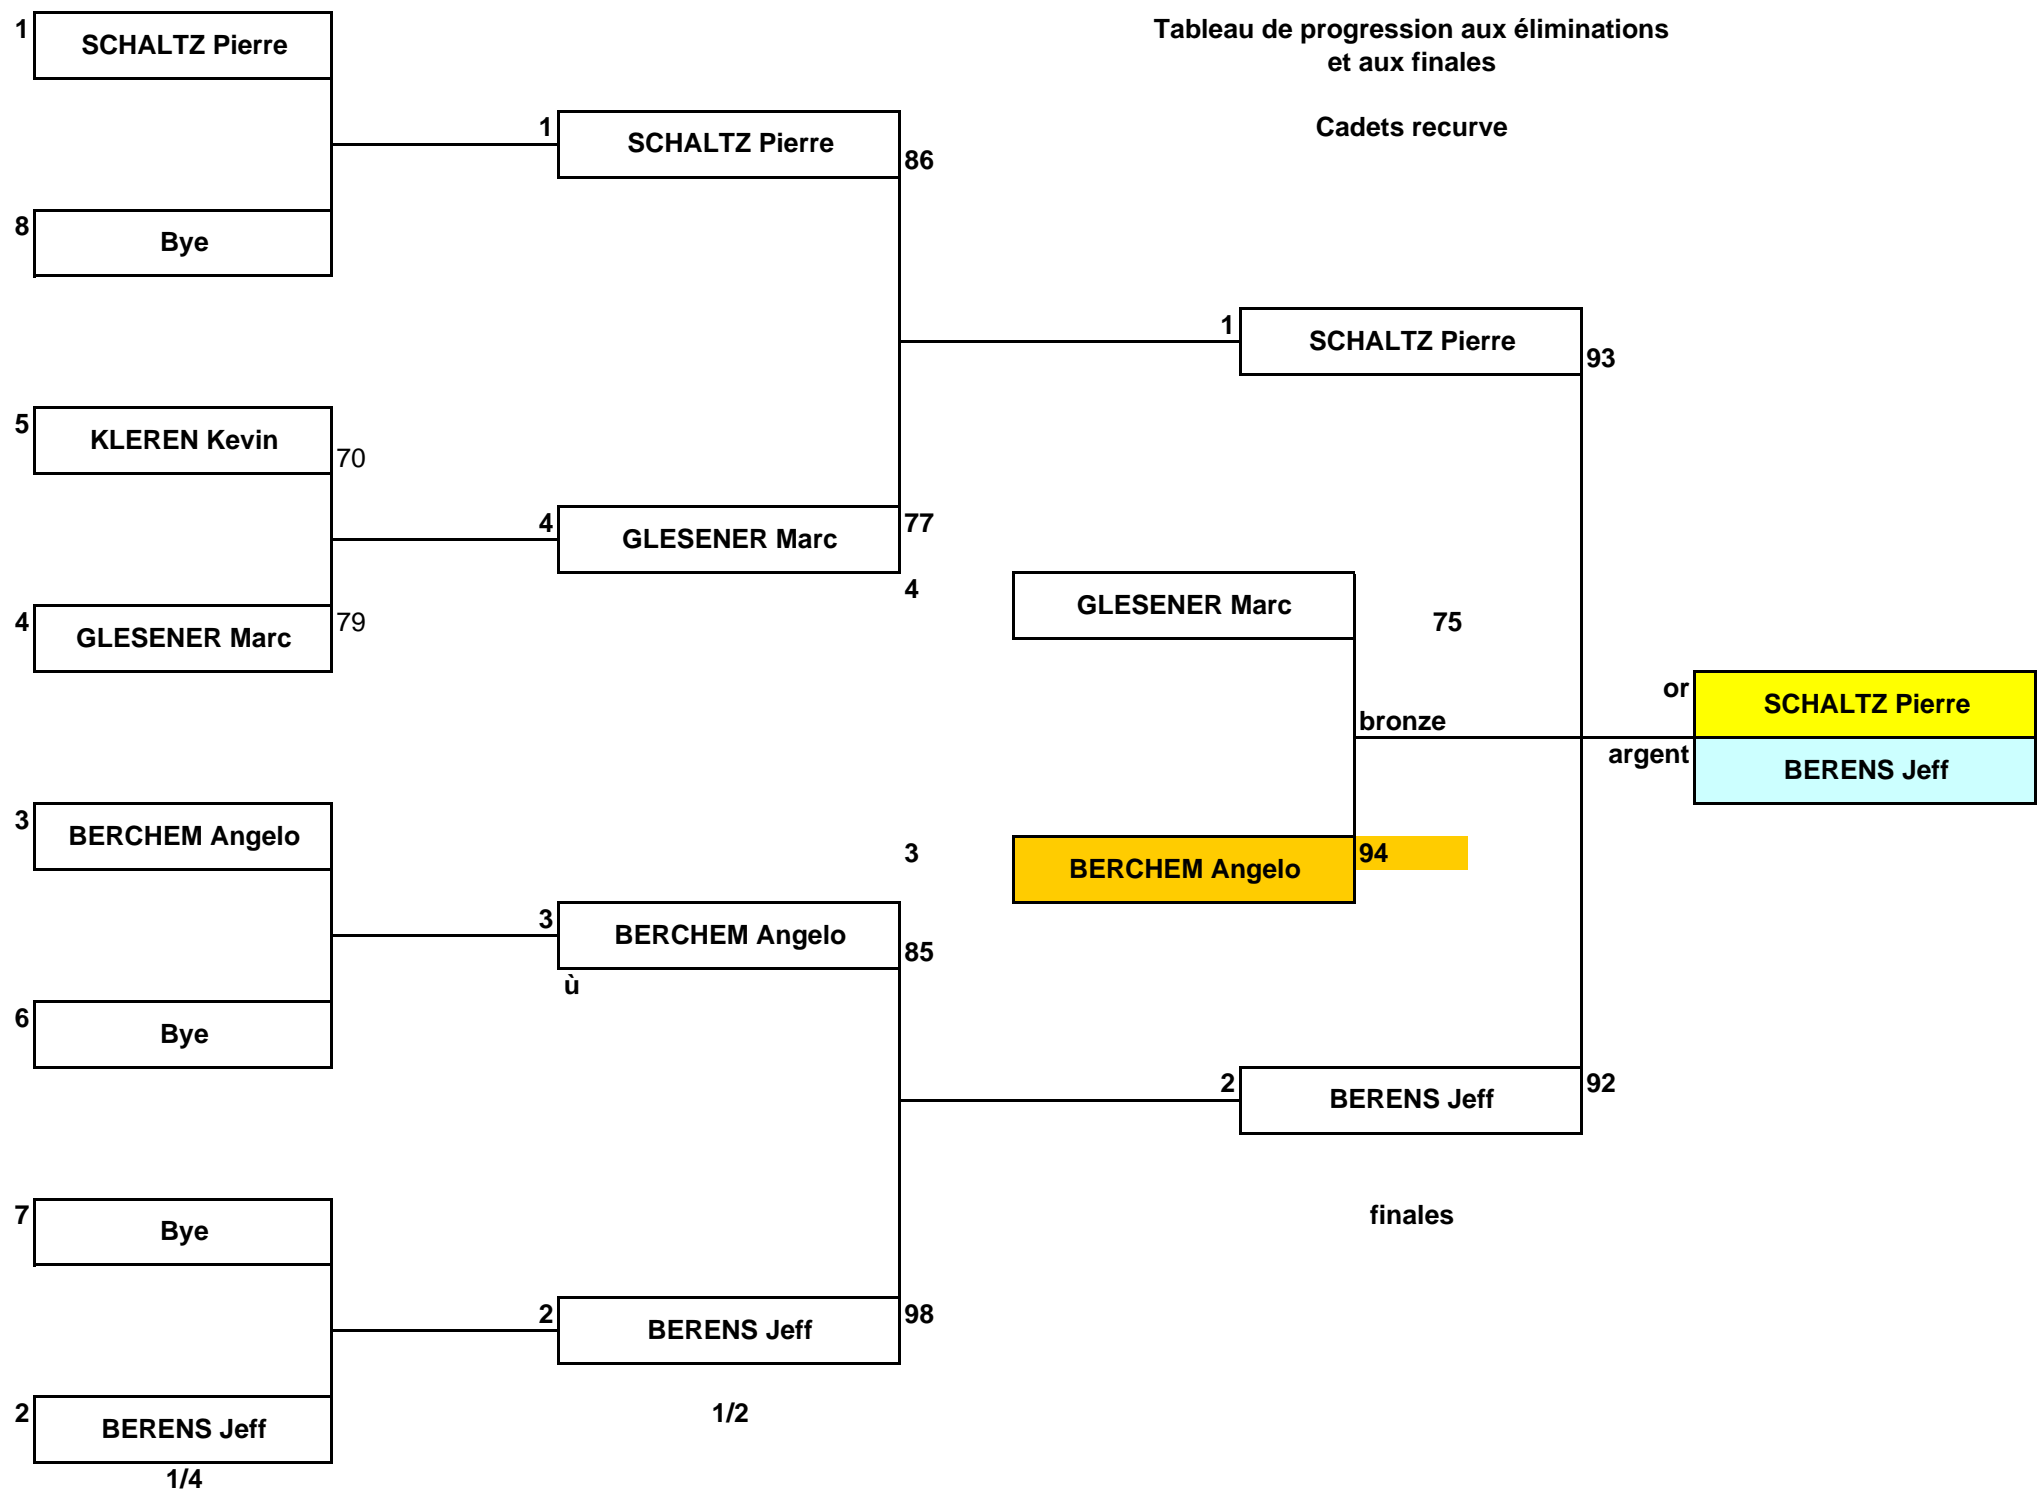

**JUGES: MM NEY Pol & SCHOOS Jeannot**

Tableau de progression aux éliminations  
et aux finales

Hommes recurve veterans

Tableau de progression aux éliminations  
et aux finales

Cadets recurve

Tableau de progression aux éliminations  
et aux finales

Hommes compound

Tableau de progression aux éliminations  
et aux finales

Hommes recurve